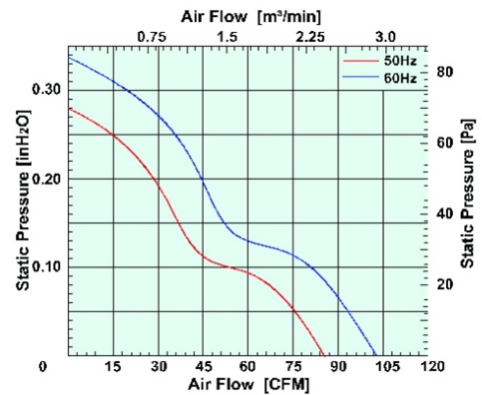

AC 交流机风扇

AC 120×120×38MM SERIES

外框材质：铝合金

Frame: Aluminum

扇叶材质：环保防火PBT UL 94V-0

Impeller: Thermoplastic PBT UL 94V-0

尺寸图 DIMENSIONS DRAWING

P&Q曲线(在额定电压下) P&Q CURVE (AT RATED VOLTAGE)

马达可选功能列表 (Available Functions)

Model	Bearing System	Rated Voltage	Freq.	Current	Input Power	Speed	Maximum Air flow	Maximum Air flow	Max.static Pressure	Max.static Pressure	Noise	Mass
型号	轴承	电压	频率	电流	功率	转速	风量	风量	静压	静压	噪音	质量
PART NO.		VAC	Hz	Amp	Waat	R.P.M	CFM	M ³ /MIN	INCHH2O	Pa	DB-A	g
Y12038-A1	B/S	115	50/60	0.28/0.21	25/19	2600/3000	85/103	2.4/2.9	0.28/0.34	70/85	43/49	520
Y12038-A2	B/S	230	50/60	0.13/0.09	17/14	2600/3000	85/103	2.4/2.9	0.28/0.34	70/85	43/49	520