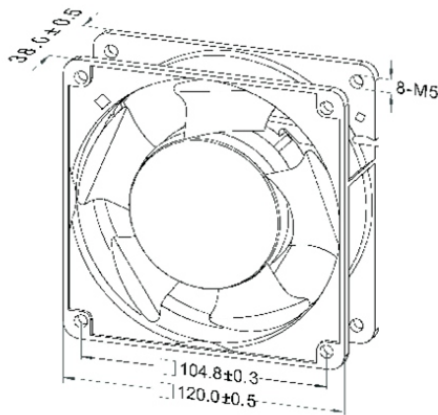

AC 交流机风扇

AC 120×120×38MM SERIES

外框材质：铝合金

Frame: Aluminum

扇叶材质：环保防火PBT UL 94V-0

Impeller: Thermoplastic PBT UL 94V-0

尺寸图 DIMENSIONS DRAWING

P&Q曲线(在额定电压下) P&Q CURVE (AT RATED VOLTAGE)

马达可选功能列表 (Available Functions)

Model	Bearing System	Rated Voltage	Freq.	Current	Input Power	Speed	Maximum Air flow	Maximum Air flow	Max.static Pressure	Max.static Pressure	Noise	Mass
型号	轴承	电压	频率	电流	功率	转速	风量	风量	静压	静压	噪音	质量
PART NO.		VAC	Hz	Amp	Waat	R.P.M	CFM	M ³ /MIN	INCHH2O	Pa	DB-A	g
Y12038-A1	B/S	115	50/60	0.28/0.21	25/19	2600/3000	85/103	2.4/2.9	0.28/0.34	70/85	43/49	520
Y12038-A2	B/S	230	50/60	0.13/0.09	17/14	2600/3000	85/103	2.4/2.9	0.28/0.34	70/85	43/49	520