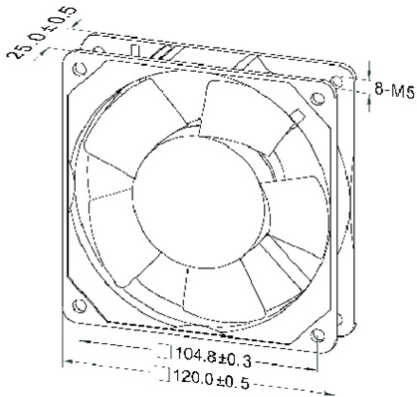

AC 交流机风扇

AC 120×120×25MM SERIES

外框材质：铝合金
 Frame: Aluminum
 扇叶材质：环保防火PBT UL 94V-0
 Impeller: Thermoplastic PBT UL 94V-0

尺寸图 DIMENSIONS DRAWING

P&Q曲线(在额定电压下) P&Q CURVE (AT RATED VOLTAGE)

马达可选功能列表 (Available Functions)

Model	Bearing System	Rated Voltage	Freq.	Current	Input Power	Speed	Maximum Air flow	Maximum Air flow	Max.static Pressure	Max.static Pressure	Noise	Mass
型号	轴承	电压	频率	电流	功率	转速	风量	风量	静压	静压	噪音	质量
PART NO.		VAC	Hz	Amp	Waat	R.P.M	CFM	M ³ /MIN	INCHH2O	Pa	DB-A	g
Y12025-A1	B/S	115	50/60	0.19/0.18	19/18	2200/2400	64/76	1.8/2.1	0.20/0.22	45/52	38/40	330
Y12025-A2	B/S	230	50/60	0.12/0.11	19/18	2200/2400	64/76	1.8/2.1	0.20/0.22	45/52	38/40	330