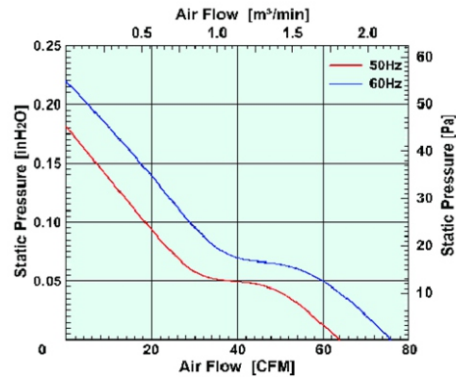

AC 交流机风扇

AC 120×120×25MM SERIES

外框材质：铝合金
 Frame: Aluminum
 扇叶材质：环保防火PBT UL 94V-0
 Impeller: Thermoplastic PBT UL 94V-0

尺寸图 DIMENSIONS DRAWING

P&Q曲线(在额定电压下) P&Q CURVE (AT RATED VOLTAGE)

马达可选功能列表 (Available Functions)

Model	Bearing System	Rated Voltage	Freq.	Current	Input Power	Speed	Maximum Air flow	Maximum Air flow	Max.static Pressure	Max.static Pressure	Noise	Mass
型号	轴承	电压	频率	电流	功率	转速	风量	风量	静压	静压	噪音	质量
PART NO.		VAC	Hz	Amp	Waat	R.P.M	CFM	M ³ /MIN	INCHH2O	Pa	DB-A	g
Y12025-A1	B/S	115	50/60	0.19/0.18	19/18	2200/2400	64/76	1.8/2.1	0.20/0.22	45/52	38/40	330
Y12025-A2	B/S	230	50/60	0.12/0.11	19/18	2200/2400	64/76	1.8/2.1	0.20/0.22	45/52	38/40	330