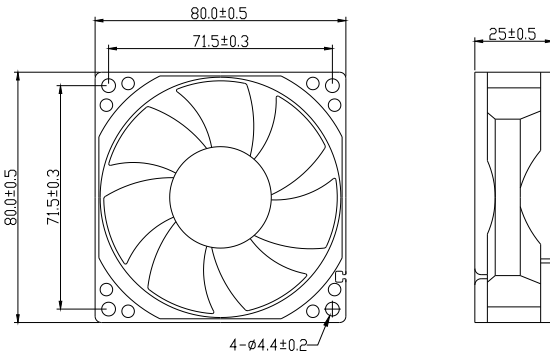

DC-A类轴流风扇

80×80×25MM-1 SERIES

轴承结构：滚珠和含油结构

Bearing system: Ball or Sleeve

外框材质：环保防火PBT UL 94V-0

Frame: Thermoplastic PBT UL 94V-0

扇叶材质：环保防火PBT UL 94V-0

Impeller: Thermoplastic PBT UL 94V-0

风扇单重：72g (Weight:72g)

P&Q曲线(在额定电压下) P&Q CURVE (AT RATEDVOLTAGE)

尺寸图 DIMENSIONS DRAWING

马达可选功能列表(Available Functions)

1.马达保护 (Motor protection)					2.信号输出 (Signal out put)				3.调速方式(Speed control mode)				
RP	SS	LP	CL	OVP	FG	RD	RDB	LD	PWM	TC	VC	CC	CS
●	●	●	●	○	●	●	●	●	●	●	●	●	●

MODEL	Rated Voltage	Operating Voltage Range	Rated Current	Rated Input Power	Speed	Maximum Air Flow		Maximum Air Pressure		Noise
型号	额定电压	工作电压范围	额定电流	额定输入功率	转速	最大风量	最大风压	最大风压	噪音	
PART NO.	VDC	VDC	Amp	Watt	R.P.M	m ³ /min	CFM	mmH2O	INH2O	DB-A
YY8025L12	12	7.0to13.5	0.14	1.68	2500	0.86	30.54	2.64	0.10	28.9
YY8025L24	24	18to26.5	0.07	1.68	2500	0.86	30.54	2.64	0.10	28.9
YY8025M12	12	7.0to13.5	0.2	2.4	3000	1.03	36.46	3.59	0.14	33.8
YY8025M24	24	18to26.5	0.11	2.64	3000	1.03	36.46	3.59	0.14	33.8
YY8025H12	12	7.0to13.5	0.26	3.12	3500	1.20	42.37	4.8	0.19	38.5
YY8025H24	24	18to26.5	0.13	3.12	3500	1.20	42.37	4.8	0.19	38.5
YY8025H48	48	36to54	0.06	2.88	4500	1.55	54.67	7.64	0.30	44.3
YY8025H12-HH	12	7.0to13.5	0.32	3.84	4000	1.37	48.53	6.12	0.24	41
YY8025H24-HH	24	18to26.5	0.16	3.84	4000	1.37	48.53	6.12	0.24	41
YY8025H48-HH	48	36to54	0.09	4.32	4500	1.55	54.67	7.64	0.30	44.3
YY8025H24-VH	24	18to26.5	0.23	5.52	4500	1.55	54.67	7.64	0.30	44.3
YY8025H48-VH	48	36to54	0.1	4.8	4500	1.55	54.67	7.64	0.30	44.3